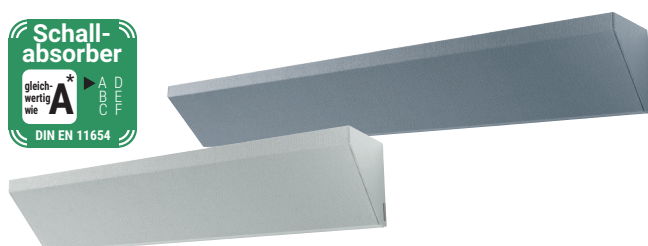

Eckelemente

- » Höchste akustische Wirksamkeit gleichwertig wie A*
- » Vertikal oder horizontal an 90°-Raumkanten montierbar (effektiv und platzsparend)
- » Rückseitige Montagेशiene für die einfache Bohrmontage an der Wand

Art.-Nr.	Format	Farbe/Material	Inhalt
Akustik-Eckelemente Sound Balance			
SB 300	800x150x150 mm	dunkelgrau, Stoffoberfläche, Polyestervlies	1 ST
SB 301	800x150x150 mm	hellgrau, Stoffoberfläche, Polyestervlies	1 ST
SB 310	1200x150x150 mm	dunkelgrau, Stoffoberfläche, Polyestervlies	1 ST
SB 311	1200x150x150 mm	hellgrau, Stoffoberfläche, Polyestervlies	1 ST

* bis zu 80% höhere Absorption als Flächenabsorber