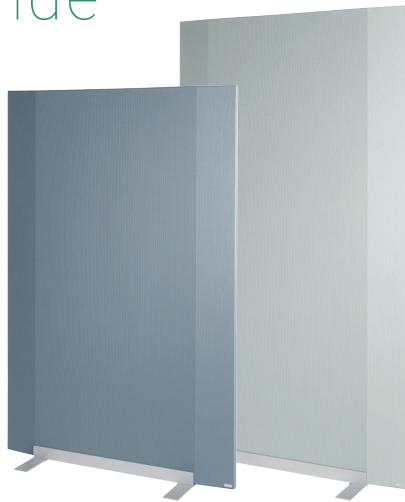

Stellwände

- » Hohe akustische Wirksamkeit mit Absorberklasse B ($\alpha_{w1} = 0,85$)
- » Als klassische Stellwand ideal zur individuellen Raumstrukturierung
- » Mit elegantem Aluminium-Standfuß zur einfachen Montage
- » Um SIGEL Funktionszubehör erweiterbar

Art.-Nr.	Format	Farbe/Material	Inhalt
Akustik-Stellwände Sound Balance			
SB 500	1000x1500x60 mm	dunkelgrau, Stoffoberfläche, Polyestervlies	1 ST
SB 501	1000x1500x60 mm	hellgrau, Stoffoberfläche, Polyestervlies	1 ST
SB 510	1000x1800x60 mm	dunkelgrau, Stoffoberfläche, Polyestervlies	1 ST
SB 511	1000x1800x60 mm	hellgrau, Stoffoberfläche, Polyestervlies	1 ST