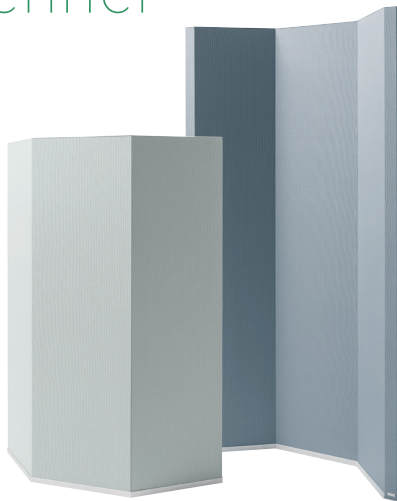

Raumtrenner

- » Hohe akustische Wirksamkeit mit Absorberklasse B ($\alpha_{w1} = 0,8$)
- » Flexibel zu wechselnden Stellwandssystemen kombinierbar
- » Mit praktischem Verbindersystem zum einfachen Aufstellen
- » Mit elegantem vormontierten Aluminium-Standfuß

Art.-Nr.	Format	Farbe/Material	Inhalt
Akustik-Raumtrenner Sound Balance			
SB 400	1000x1400x50 mm	dunkelgrau, Stoffoberfläche, Polyestervlies	1 ST
SB 401	1000x1400x50 mm	hellgrau, Stoffoberfläche, Polyestervlies	1 ST
SB 410	1000x1800x50 mm	dunkelgrau, Stoffoberfläche, Polyestervlies	1 ST
SB 411	1000x1800x50 mm	hellgrau, Stoffoberfläche, Polyestervlies	1 ST

Säulen