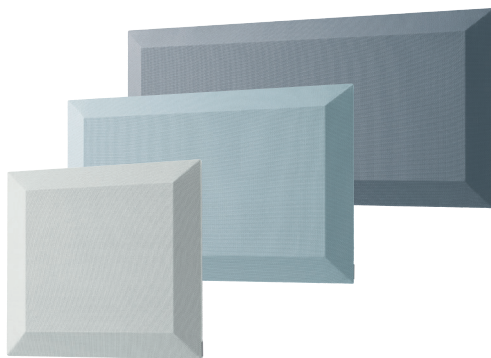

SIGEL Akustik-Lösungen Sound Balance

Wandfliesen

- » Hohe akustische Wirksamkeit mit Absorberklasse B ($\alpha_w^1 = 0,8$)
- » Ideal zur flexiblen Flächenkombination auf kleinen Flächen, Zwischenwänden, etc. mit glatten, spaltfreien Oberflächen
- » Sehr stabile, bohrfreie Klebmontage mittels vormontierten original tesa® Klebestreifen

Art.-Nr.	Format	Farbe/Material	Inhalt
Akustik-Wandfliesen Sound Balance			
SB 100	400x400x42 mm	dunkelgrau, Stoffoberfläche, Polyestervlies	2 ST
SB 101	400x400x42 mm	hellgrau, Stoffoberfläche, Polyestervlies	2 ST
SB 102	400x400x42 mm	hellblau, Stoffoberfläche, Polyestervlies	2 ST
SB 110	600x400x42 mm	dunkelgrau, Stoffoberfläche, Polyestervlies	2 ST
SB 111	600x400x42 mm	hellgrau, Stoffoberfläche, Polyestervlies	2 ST
SB 112	600x400x42 mm	hellblau, Stoffoberfläche, Polyestervlies	2 ST
SB 120	800x400x42 mm	dunkelgrau, Stoffoberfläche, Polyestervlies	2 ST
SB 121	800x400x42 mm	hellgrau, Stoffoberfläche, Polyestervlies	2 ST
SB 122	800x400x42 mm	hellblau, Stoffoberfläche, Polyestervlies	2 ST
Klebeband zum Nachrüsten der Akustik-Wandfliesen Sound Balance			
SB 190		weiß, Klebeband	1 Set

Wandboards

- » Höchste akustische Wirksamkeit mit Absorberklasse A ($\alpha_w^1 = 1,0$)
- » Ideal zur Flächenkombination auf größeren Wänden für höchste Absorptionsleistung
- » Rückseitige Montagेशiene für die einfache Bohrmontage an der Wand
- » Um SIGEL Funktionszubehör erweiterbar