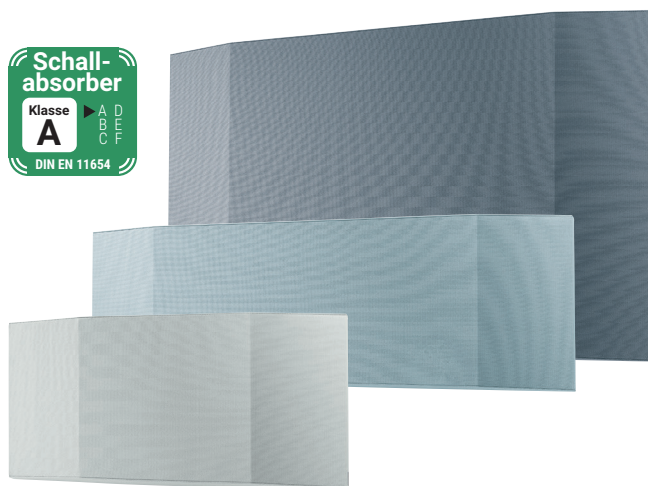

SIGEL Akustik-Lösungen Sound Balance

Wandfliesen

- » Hohe akustische Wirksamkeit mit Absorberklasse B ($\alpha_w^1 = 0,8$)
- » Ideal zur flexiblen Flächenkombination auf kleinen Flächen, Zwischenwänden, etc. mit glatten, spaltfreien Oberflächen
- » Sehr stabile, bohrfreie Klebmontage mittels vormontierten original tesa® Klebestreifen

Art.-Nr.	Format	Farbe/Material	Inhalt
Akustik-Wandfliesen Sound Balance			
SB 100	400x400x42 mm	dunkelgrau, Stoffoberfläche, Polyestervlies	2 ST
SB 101	400x400x42 mm	hellgrau, Stoffoberfläche, Polyestervlies	2 ST
SB 102	400x400x42 mm	hellblau, Stoffoberfläche, Polyestervlies	2 ST
SB 110	600x400x42 mm	dunkelgrau, Stoffoberfläche, Polyestervlies	2 ST
SB 111	600x400x42 mm	hellgrau, Stoffoberfläche, Polyestervlies	2 ST
SB 112	600x400x42 mm	hellblau, Stoffoberfläche, Polyestervlies	2 ST
SB 120	800x400x42 mm	dunkelgrau, Stoffoberfläche, Polyestervlies	2 ST
SB 121	800x400x42 mm	hellgrau, Stoffoberfläche, Polyestervlies	2 ST
SB 122	800x400x42 mm	hellblau, Stoffoberfläche, Polyestervlies	2 ST
Klebeband zum Nachrüsten der Akustik-Wandfliesen Sound Balance			
SB 190		weiß, Klebeband	1 Set

Wandboards

- » Höchste akustische Wirksamkeit mit Absorberklasse A ($\alpha_w^1 = 1,0$)
- » Ideal zur Flächenkombination auf größeren Wänden für höchste Absorptionsleistung
- » Rückseitige Montagेशiene für die einfache Bohrmontage an der Wand
- » Um SIGEL Funktionszubehör erweiterbar