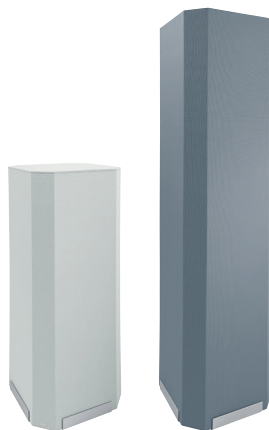

- » Höchste akustische Wirksamkeit gleichwertig wie A**
- » Kleine Säule: mit obenliegender Acrylplatte zur Nutzung als Ablagefläche
- » Große Säule: um SIGEL Funktionszubehör erweiterbar

Art.-Nr.	Format	Farbe/Material	Inhalt
Akustik-Säulen Sound Balance			
SB 600	450x1100x450 mm	dunkelgrau, Stoffoberfläche, Polyestervlies	1 ST
SB 601	450x1100x450 mm	hellgrau, Stoffoberfläche, Polyestervlies	1 ST
SB 610	450x1800x450 mm	dunkelgrau, Stoffoberfläche, Polyestervlies	1 ST
SB 611	450x1800x450 mm	hellgrau, Stoffoberfläche, Polyestervlies	1 ST

** bis zu 10% höhere Absorption als Flächenabsorber