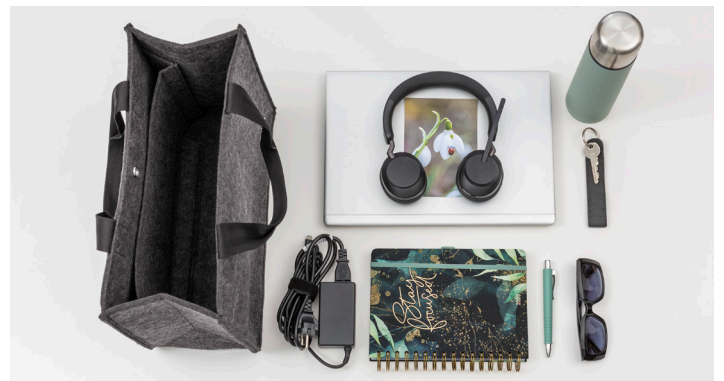

DESK SHARING BAG BASIC

work inspired

Professionelle Lösung für Desk Sharing

Anwendung

- Transport von Arbeitsmitteln In- und Outdoor für tägliches Pendeln oder kurze Wege
- Sichere Aufbewahrung für unterwegs

Key Facts

- Mit Druckknopf oben in der Mitte zum schnellen Verschließen
- Praktische Inneneinteilung: 2 große Fächer und 2 kleinere, separate Einsteckfächer – oben offen für leichten und schnellen Zugriff auf den Inhalt
- Ausreichend Platz für Laptop, Handy, Projektunterlagen, Schreibgeräte, Headset, Trinkflasche etc., Einsteckfach für Namensschild/Visitenkarte
- Bequem zu transportieren dank 2 Tragegriffen aus schwarzem, strapazierfähigem Nylonmaterial
- Optimale Größe für jeden gängigen (Locker-)Schrank oder ein Schließfach
- Aus Filz synthetisch hergestellt aus 100% recyceltem PET
- Bei Nichtgebrauch platzsparend faltbar