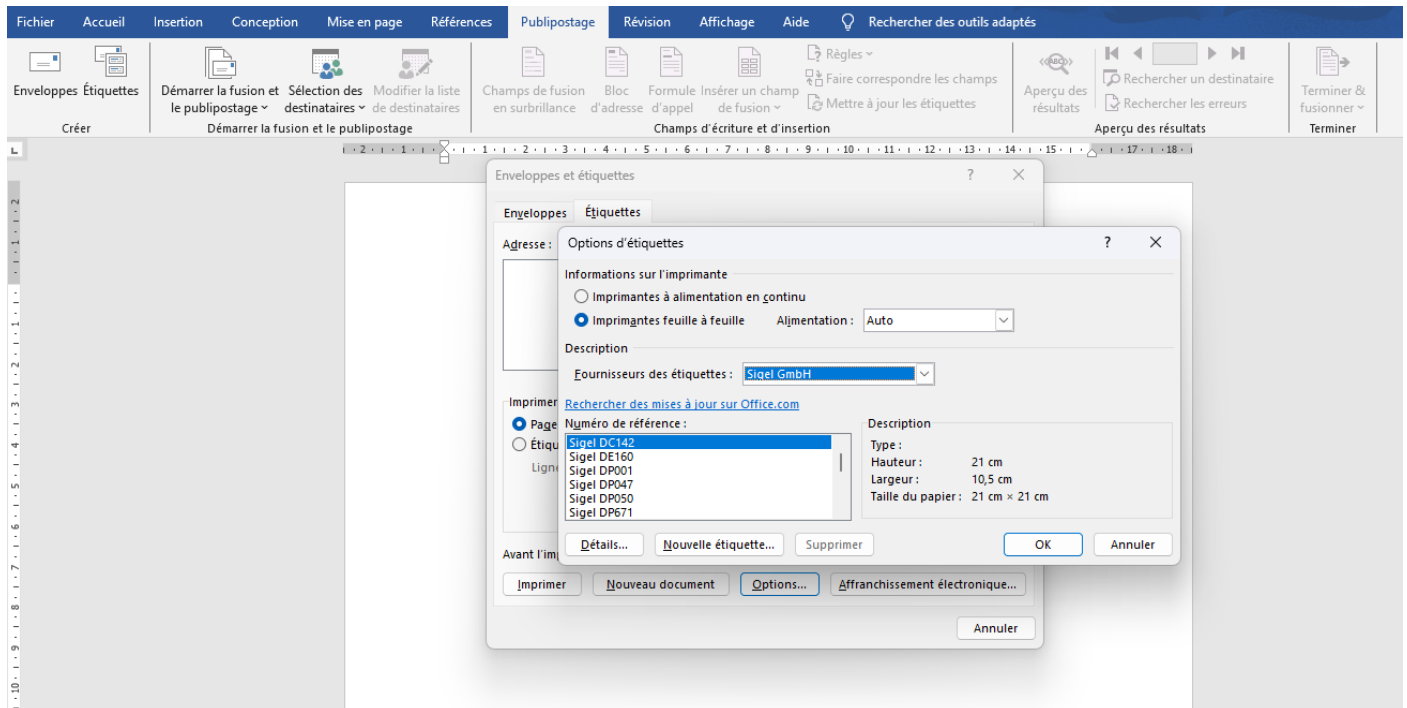

CONSIGNES RELATIVES À NOS MODÈLES WORD

Nous fournissons des modèles Word pour l'impression et la mise en page de cartes de visite, d'étiquettes et d'autres supports d'impression tels que des papiers design ou des papiers à motif qui vous permettent de personnaliser vos produits.

Imprimer des étiquettes

Pour de nombreuses étiquettes, les modèles Word sont déjà inclus dans Microsoft Word sous : Publipostage → Étiquettes → Options → Fournisseurs des étiquettes : Sigel GmbH.

Lignes de quadrillage comme aide à la mise en page

C'est un réglage disponible sous Microsoft Word (Disposition du tableau → « Afficher le quadrillage »). Les lignes de quadrillage aident à réaliser une mise en page précise, par exemple, lorsque du texte ou des images doivent être alignés exactement les uns sous les autres. Elles permettent aussi de visualiser la position de plusieurs cartes de visite ou étiquettes sur une planche A4.