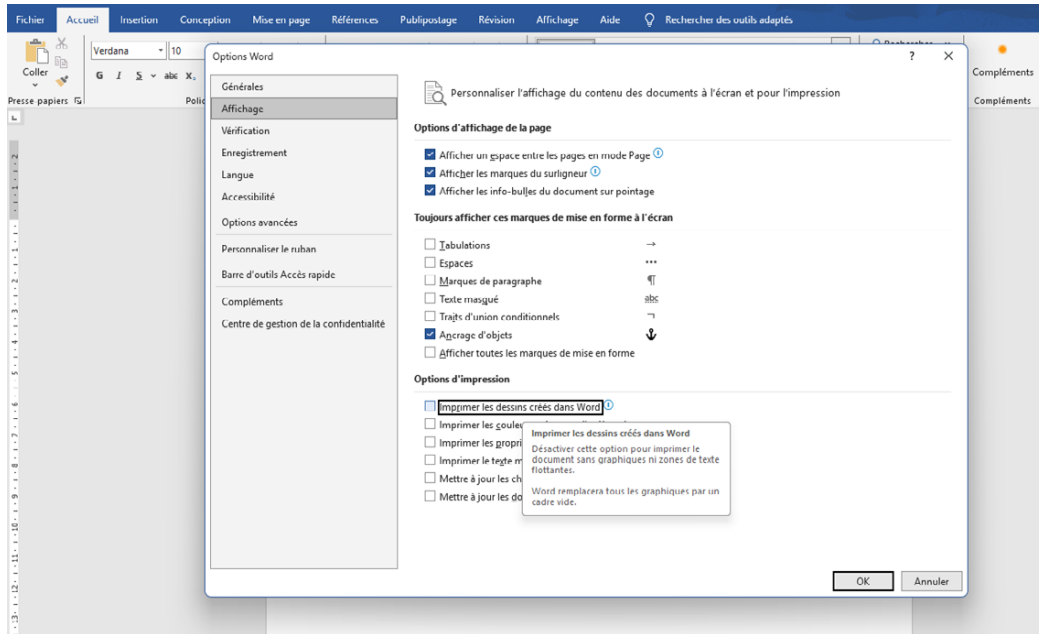

CONSIGNES RELATIVES À NOS MODÈLES WORDS

Impression sans images d'arrière-plan

Sur nos papiers design et papiers à motifs, le design est visible dans les modèles Word afin de faciliter la mise en page. Bien entendu, le design ne doit plus être imprimé sur le papier. Afin de permettre l'impression sans arrière-plan, il faut, dans les paramètres sous Options → Affichage (options d'impression), décocher la case « Imprimer les dessins créés dans Word ».

Vous avez encore des questions ?

N'hésitez pas à nous contacter à l'adresse : international@sigel-office.com ou par téléphone au +49 9078 81-177

SIGEL GmbH

Bäumenheimer Str. 10
86690 Mertingen
Allemagne

Tél. +49 90 78 81-0

info@sigel.de

www.sigel-office.com