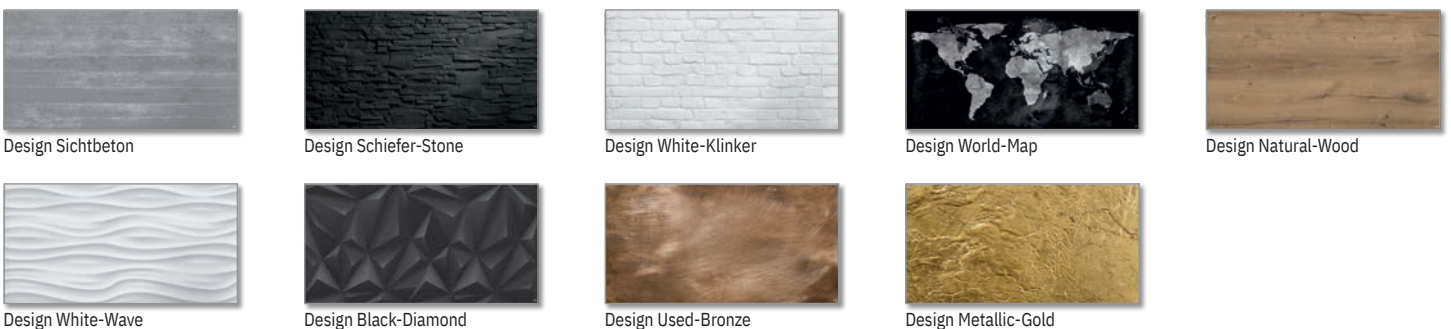

DESIGNS

Format	Sichtbeton	Schiefer-Stone	White-Klinker	World-Map	Natural-Wood
48 x 48 cm	GL 168	GL 169	GL 164	-	GL 254
91 x 46 cm	GL 148	GL 149	GL 144	GL 270	GL 258
130 x 55 cm	GL 248	GL 249	GL 244	GL 246	GL 247

Format	White-Wave	Black-Diamond	Used-Bronze	Metallic-Gold
48 x 48 cm	GL 256	GL 257	GL 263	GL 262
91 x 46 cm	GL 260	GL 261	GL 267	GL 266

Alle Boards inkl. SuperDym-Magnet/e und Befestigungsmaterial

LED-BOARDS

Format	schwarz	super-weiß	rot	Sichtbeton	Schiefer-Stone	Natural-Wood	World-Map
48 x 48 cm	GL400	GL401	GL402	GL403	GL404	GL405	-
91 x 46 cm	-	-	-	GL406	GL407	GL408	GL409
130 x 55 cm	-	-	-	-	-	-	GL410

Alle Boards inkl. SuperDym-Magnete, Befestigungsmaterial und Leuchtmittel