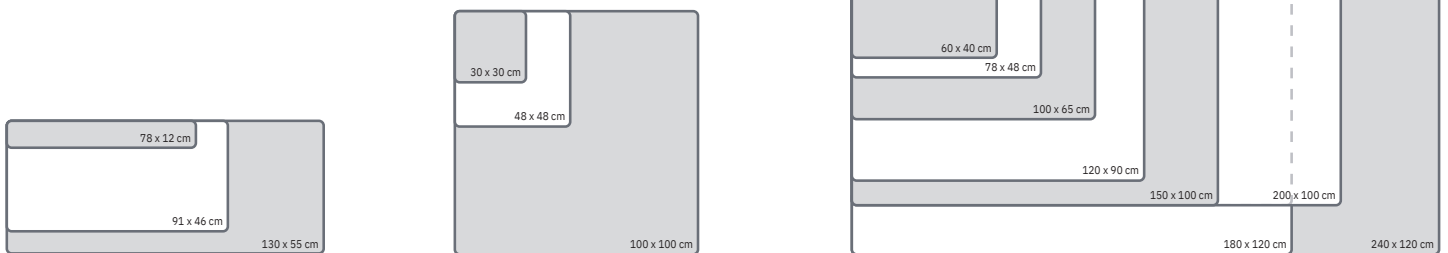

ARTVERUM

Designprämierte Glas-Magnetboards für effektives und interaktives Arbeiten

FORMATE

FARBEN

Format	■ schwarz	□ super-weiß	□ matt super-weiß	■ rot	■ grau
12 x 78 cm	GL 100	GL 101	-	GL 104	-
30 x 30 cm	GL 157	GL 158	-	GL 159	-
48 x 48 cm	GL 110	GL 111	-	GL 114	-
60 x 40 cm	GL 120	GL 121	-	GL 122	-
78 x 48 cm	GL 130	GL 131	-	-	-
91 x 46 cm	GL 145	GL 146	-	GL 147	-
100 x 65 cm	GL 140	GL 141	-	GL 142	-
100 x 100 cm	GL 200	GL 201	-	GL 202	GL 203
120 x 90 cm	GL 210	GL 211	-	GL 212	GL 213
130 x 55 cm	GL 240	GL 241	-	GL 242	-
150 x 100 cm	-	GL 220	GL 520	-	GL 221

Format	■ schwarz	□ super-weiß	□ matt super-weiß	■ rot	■ grau
180 x 120 cm	-	GL 230	-	-	GL 231
200 x 100 cm	-	GL 225	GL 525	-	-
240 x 120 cm	-	GL 235	-	-	-

Format	■ grün	■ petrolblau	■ taupe	■ beerenrot
12 x 78 cm	GL 251	GL 250	GL 108	-
48 x 48 cm	GL 253	GL 252	-	GL 272

Format	Spiegel
48 x 48 cm	GL 275*

* Spiegelglas | kein Sicherheitsglas Alle Boards inkl. SuperDym-Magnet/e und Befestigungsmaterial

DESIGNS

Format	Sichtbeton	Schiefer-Stone	White-Klinker	World-Map	Natural-Wood
48 x 48 cm	GL 168	GL 169	GL 164	-	GL 254
91 x 46 cm	GL 148	GL 149	GL 144	GL 270	GL 258
130 x 55 cm	GL 248	GL 249	GL 244	GL 246	GL 247